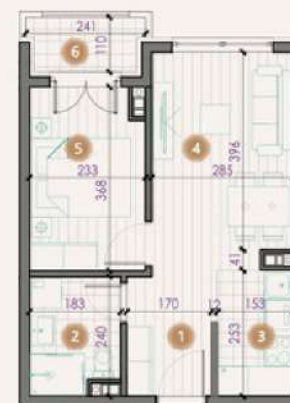

Osnova stana