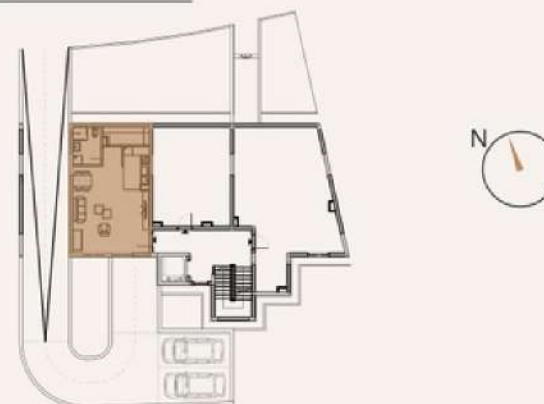

3D prikaz

Prostorije

| JEDNOSOBAN STAN TIP S1-1 | m ² |
|-----------------------------------|----------------|
| 01 HODNIK | 2.83 |
| 02 KUPATILO | 5.04 |
| 03 KUHINJA | 5.05 |
| 04 DNEVNI BORAVAK SA TRPEZARIJOM | 25.80 |
| 05 DEGAŽMAN | 1.78 |
| 06 OSTAVA | 3.84 |
| UKUPNA NETO POVRŠINA STANA | 44.35 |

JEDNOSOBNI STANOVI

TIP S1-1_ukupno stanova 1

ST01/SUT

Osnova stana

Orijentacija stana

3D prikaz

JEDNOSOBNI STANOVI

TIP S1-2_ukupno stanova 2