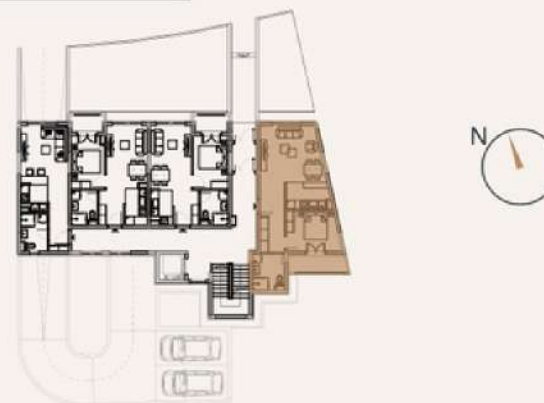

107800€
SA URAČUNATIM PDV-OM

DVOSOBNI STANOVİ

TIP S2-3_ukupno stanova 1

ST05/PR

Osnova stana

Orijentacija stana

3D prikaz

DVOSOBNI STANOVİ