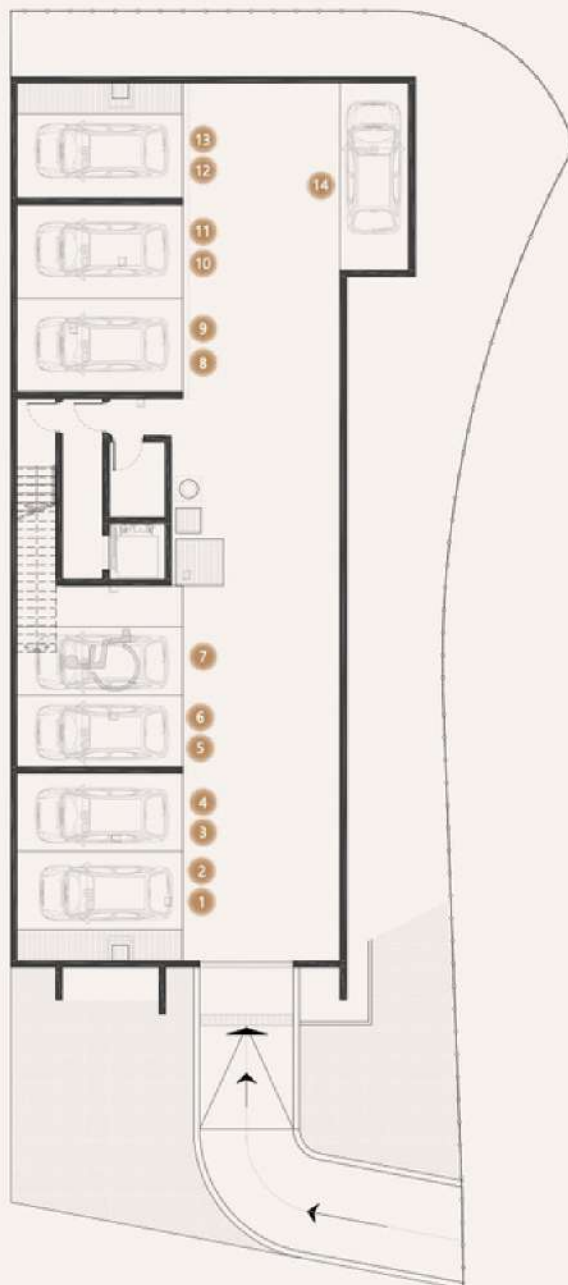

Osnova podruma

GARAŽA

PARKING MESTA

Garaža	m²
01 PARKING MESTO	13.25
02 PARKING MESTO	13.25
03 PARKING MESTO	13.25
04 PARKING MESTO	13.25
05 PARKING MESTO	12.19
06 PARKING MESTO	12.19
07 PARKING MESTO	18.55
08 PARKING MESTO	15.90
09 PARKING MESTO	15.90
10 PARKING MESTO	15.90
11 PARKING MESTO	15.90
12 PARKING MESTO	14.31
13 PARKING MESTO	14.31
14 PARKING MESTO	13.20